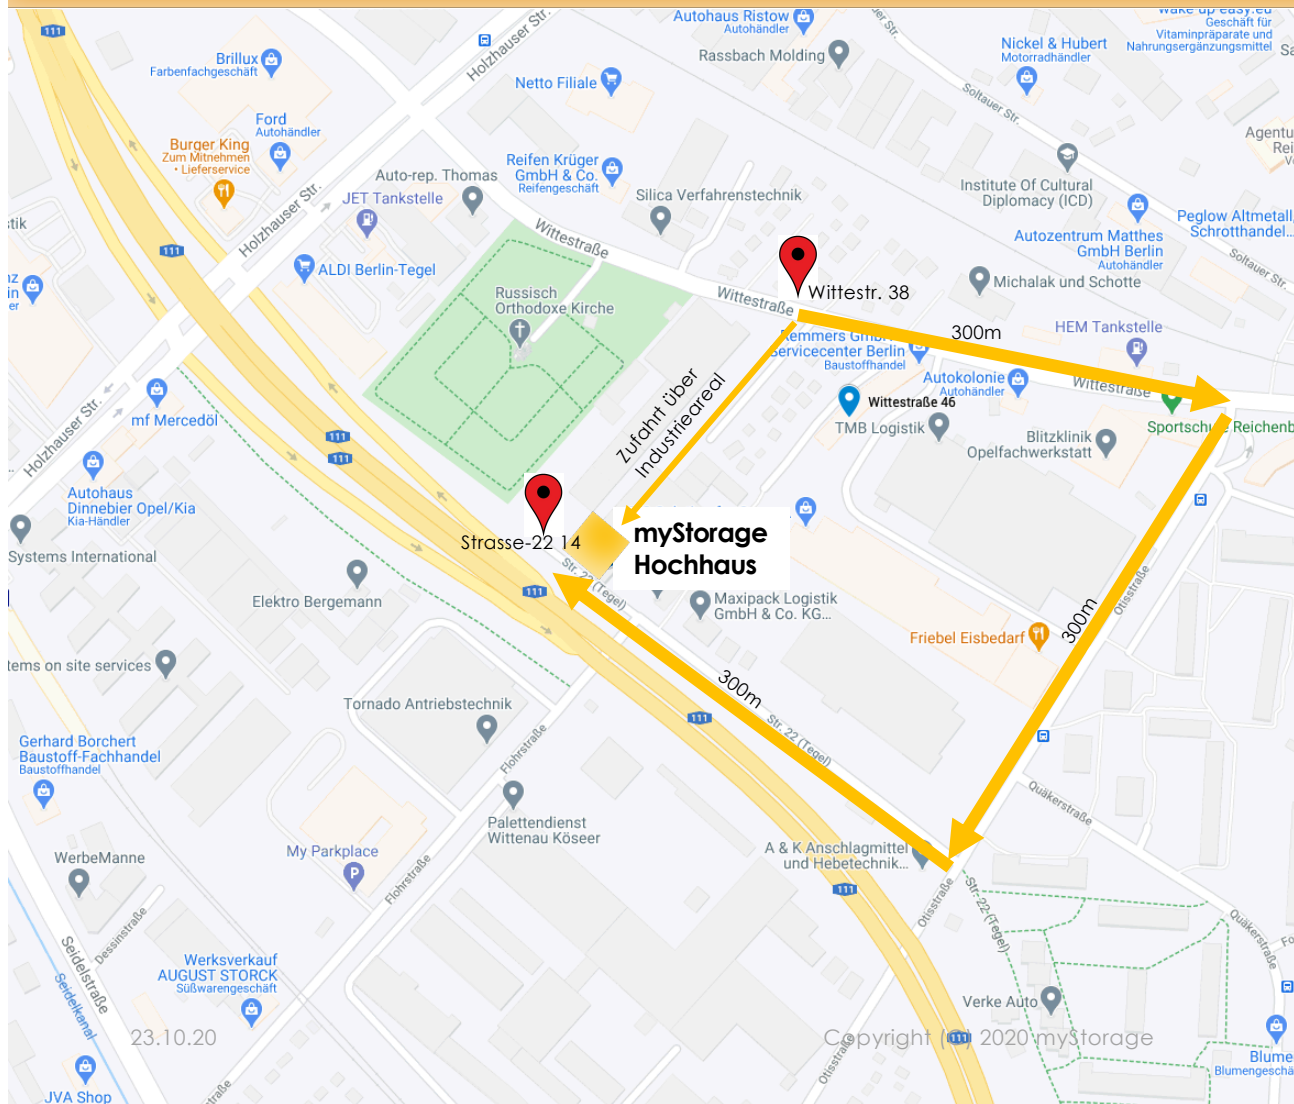

Wegbeschreibung BERLIN Reinickendorf

myStorage AG
Standort Berlin Reinickendorf
Wittestr. 38 / Strasse-22 14
13509 Berlin

Wir sind im Hochhaus direkt an der A111.
Die Zufahrt von der Wittestraße erfolgt
über das Industrieareal. Weitere Zufahrt
auch über die Straße-22 möglich. Nach
300m rechts abbiegen in Otis Straße.
Nach 300m rechts abbiegen in Strasse-22